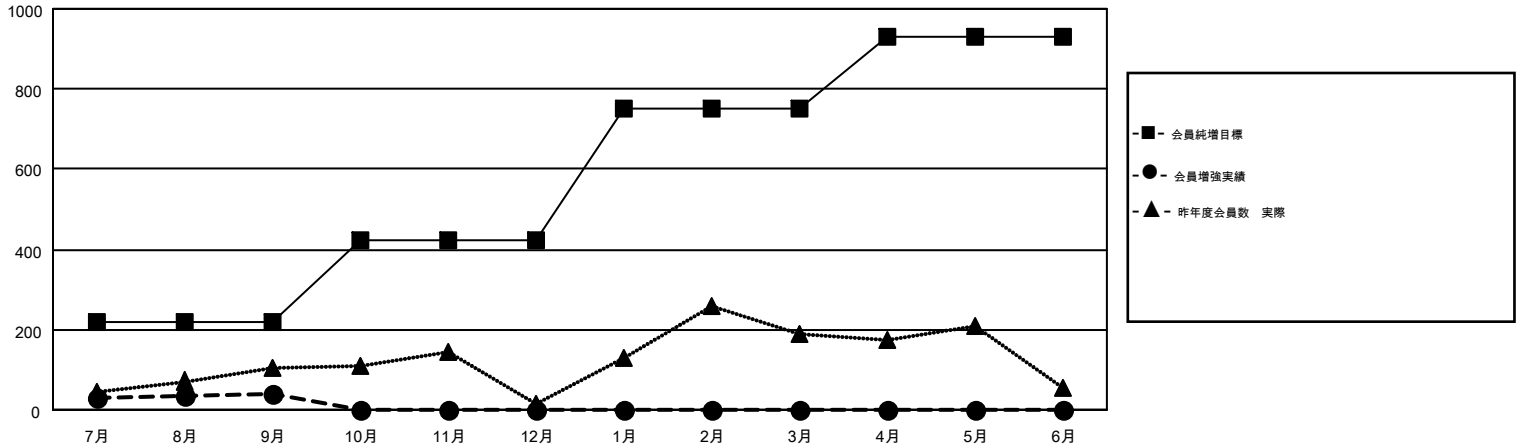

GMT MONTHLY MEMBERSHIP PROGRESS REPORT

Results as of: 9/30/2018

Multiple District 333

LOCATION: JAPAN

GMT: MASAYOSHI MARUYAMA, YASUHISA NAKAMURA

GMT会則地域 5

クラブ				名			
結果: 2018-2019				結果: 2018-2019			
四半期	新クラブ目標	新クラブ	解散クラブ	四半期	会員純増目標	会員増強実績	退会者(転籍を含む)実際
7月/8月/9月	0	0	1	7月/8月/9月	220	301	249
10月/11月/12月	3	0	0	10月/11月/12月	205	0	0
1月/2月/3月	3	0	0	1月/2月/3月	325	0	0
4月/5月/6月	2	0	0	4月/5月/6月	180	0	0

新クラブ目標及び実績累計

会員目標及び実績累計

解散クラブ: 1	151 CLUBS OF 386 一名以上の新会員を登録	男女別 男性 10,993 (72.48%) 女性 4,174 (27.52%)
退会者 物故会員 20 クラブ解散 0 その他 229 合計 249	会員累計データを見るには、ここをクリック	世帯主/家族会員合計 6,848 国際会費半額の家族会員 4,023