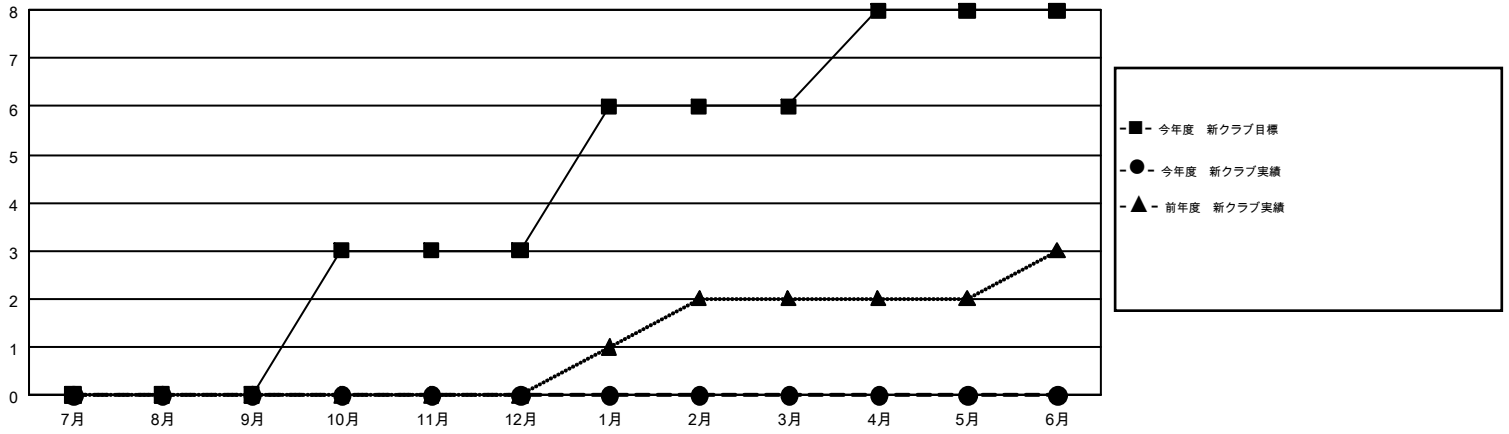

GMT MONTHLY MEMBERSHIP PROGRESS REPORT

Results as of: 9/30/2018

Multiple District 333

LOCATION: JAPAN

GMT: MASAYOSHI MARUYAMA, YASUHISA NAKAMURA

GMT会則地域 5

クラブ				名			
結果: 2018-2019				結果: 2018-2019			
四半期	新クラブ目標	新クラブ	解散クラブ	四半期	会員純増目標	会員増強実績	退会者(転籍を含む)実際
7月/8月/9月	0	0	1	7月/8月/9月	220	301	249
10月/11月/12月	3	0	0	10月/11月/12月	205	0	0
1月/2月/3月	3	0	0	1月/2月/3月	325	0	0
4月/5月/6月	2	0	0	4月/5月/6月	180	0	0

新クラブ目標及び実績累計

会員目標及び実績累計

解散クラブ: 1	151 CLUBS OF 386 一名以上の新会員を登録	男女別 男性 10,993 (72.48%) 女性 4,174 (27.52%)
退会者 物故会員 20 クラブ解散 0 その他 229 合計 249	会員累計データを見るには、ここをクリック	世帯主/家族会員合計 6,848 国際会費半額の家族会員 4,023